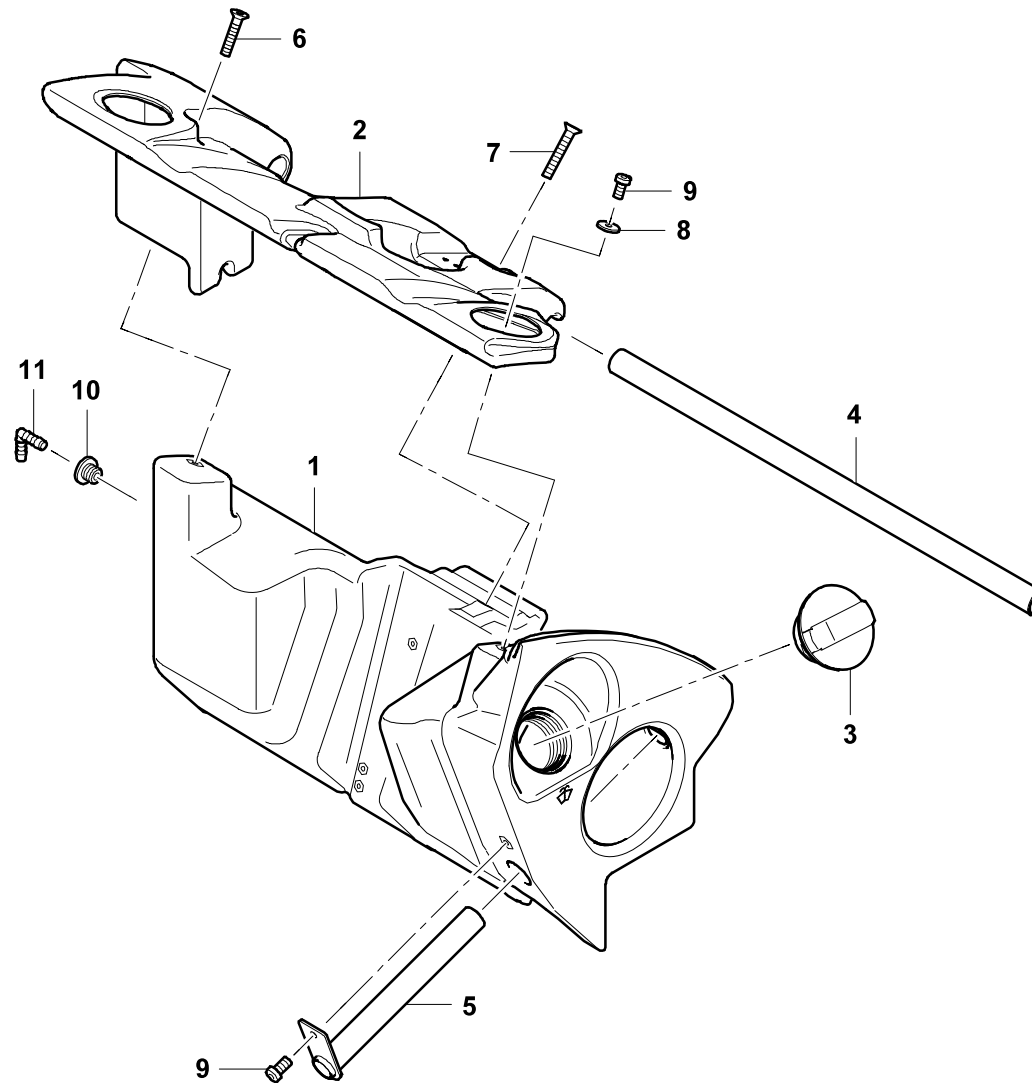

GROVE

FRONTKONSOLE

FRONT CONSOLE

BILDTADEL
PICTORIAL DISPLAY**GMK 3060-2
CAB 2020**

04.20

3205702-ETL A

1/1

3205702-A-BL01-0420-0000